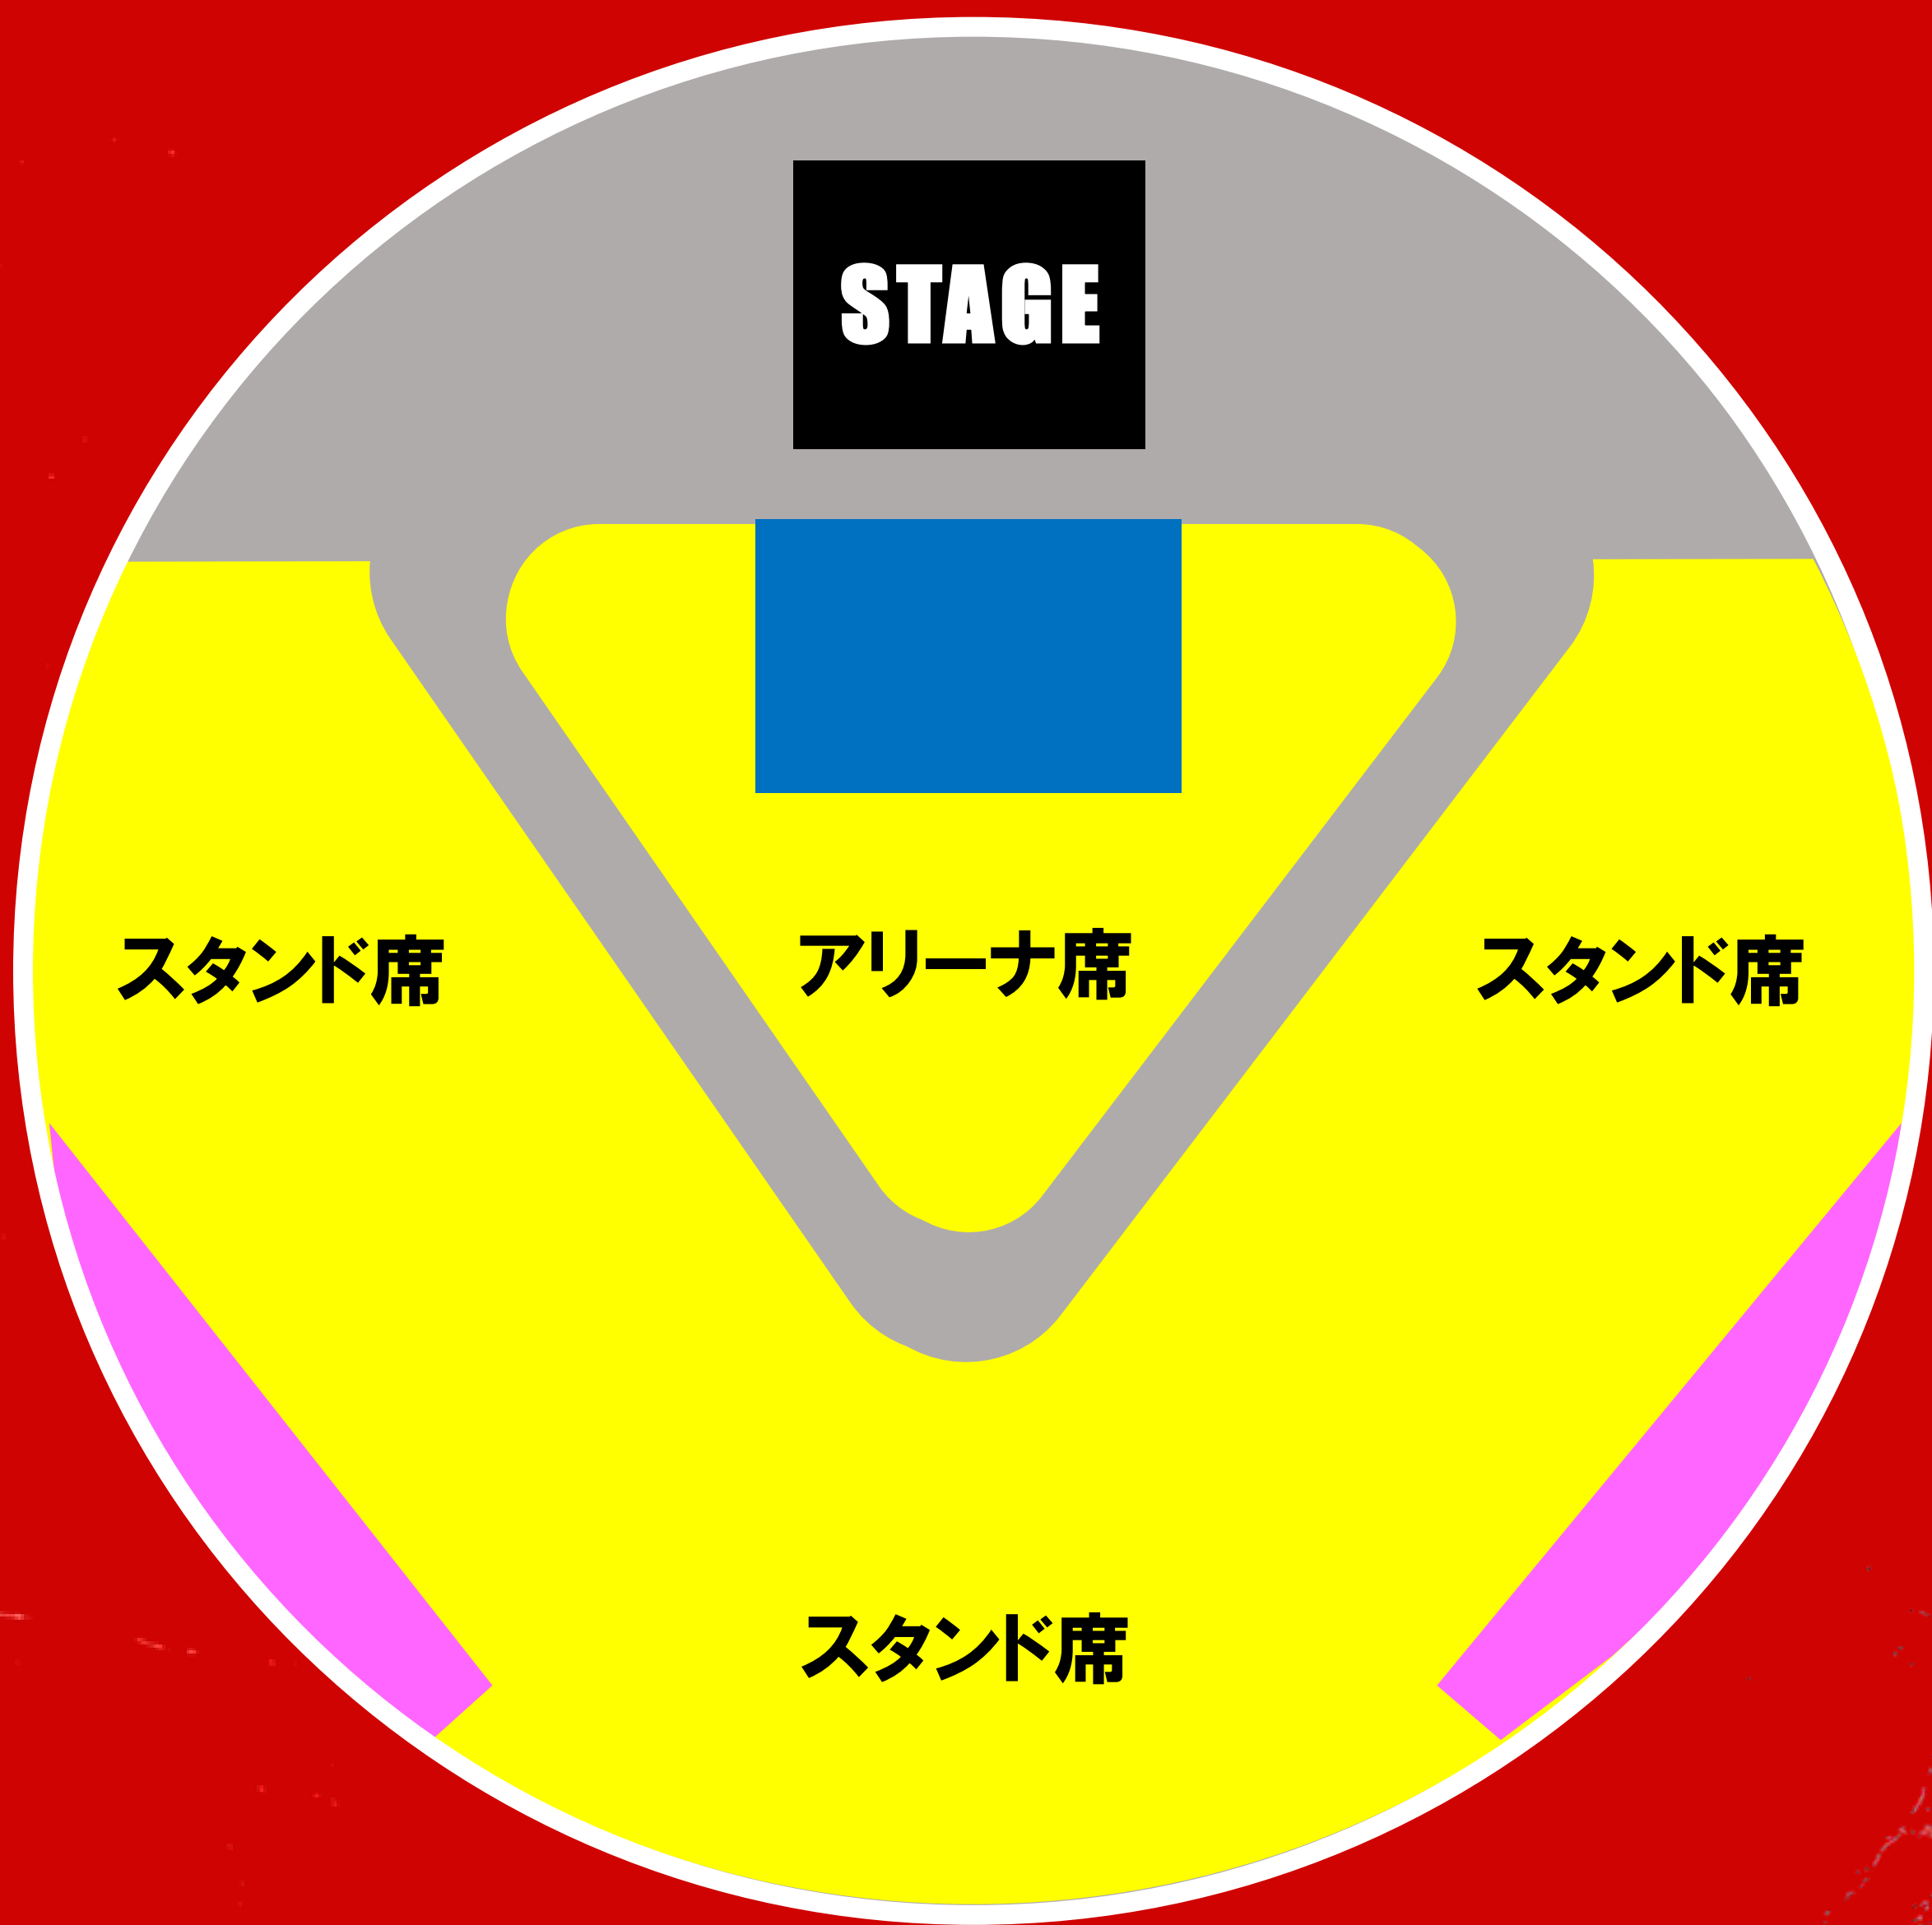

SEAT AREA MAP

NOV. 19 TOKYO DOME
<SAT> OPEN 16:30 / START 18:30

NOV. 20 TOKYO DOME
<SUN> OPEN 15:00 / START 17:00

SS席

S席

A席

ステージプラン変更に伴いレイアウト変更となる
可能性がございますので予めご了承ください